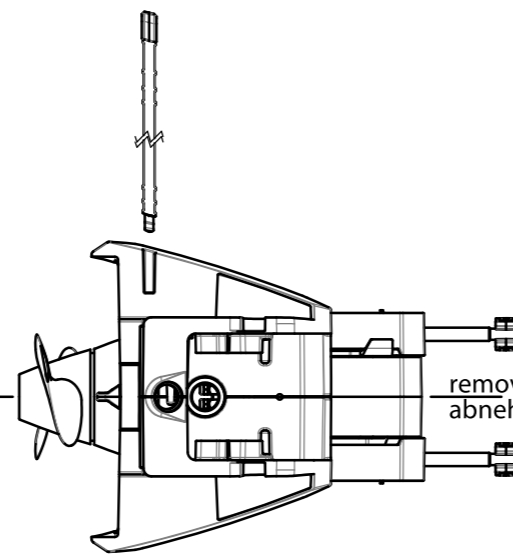

Front View / Frontalansicht

X = 1022 mm (short)  
X = 1147 mm (long)

Side View / Seitenansicht

624 mm (short)  
749 mm (long)  
689 mm (short)  
814 mm (long)

Trim Position / Trim Positionen

1140-00	Travel 503 - S	1022
1141-00	Travel 503 - L	1147
1142-00	Travel 1003 - S	1022
1143-00	Travel 1003 - L	1147
Teilnummer	Bezeichnung	Gesamtlänge X [mm]

removable at 90°  
abnehmbar bei 90°

removable at 70°  
abnehmbar bei 70°

use max.30°

383

removable  
abnehmbar

removable  
abnehmbar

Torqeedo  
Travel 1003 L