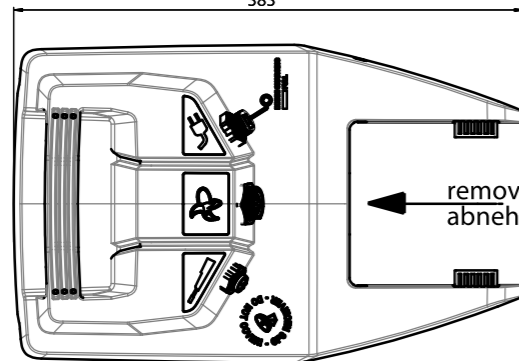

Front View / Frontalansicht

X = 1022 mm (short)  
X = 1147 mm (long)

Side View / Seitenansicht

624 mm (short)  
749 mm (long)  
689 mm (short)  
814 mm (long)

Trim Position / Trim Positionen

1140-00	Travel 503 - S	1022
1141-00	Travel 503 - L	1147
1142-00	Travel 1003 - S	1022
1143-00	Travel 1003 - L	1147
Teilnummer	Bezeichnung	Gesamtlänge X [mm]

removable at 90°  
abnehmbar bei 90°

removable at 70°  
abnehmbar bei 70°

use max.30°

383

removable  
abnehmbar

removable  
abnehmbar

Torqeedo  
Travel 1003 L