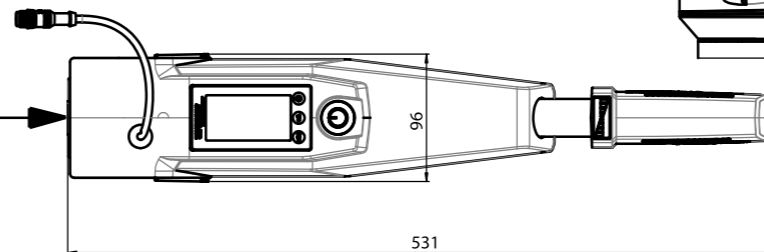

Front View / Frontalansicht

X = 1022 mm (short)  
X = 1147 mm (long)

Side View / Seitenansicht

624 mm (short)  
749 mm (long)  
689 mm (short)  
814 mm (long)

Trim Position / Trim Positionen

1140-00	Travel 503 - S	1022
1141-00	Travel 503 - L	1147
1142-00	Travel 1003 - S	1022
1143-00	Travel 1003 - L	1147
Teilnummer	Bezeichnung	Gesamtlänge X [mm]

removable at 90°  
abnehmbar bei 90°

removable at 70°  
abnehmbar bei 70°

use max.30°

383

removable  
abnehmbar

removable  
abnehmbar

Torqeedo  
Travel 1003 L