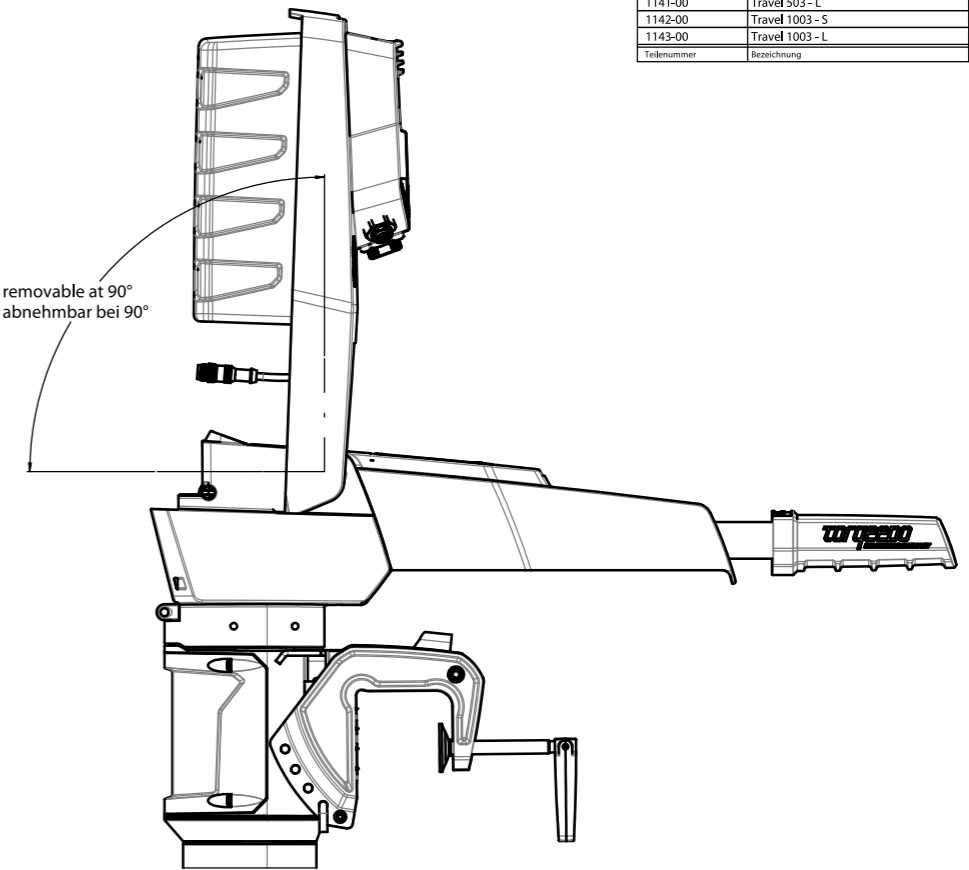

Front View / Frontalansicht

X = 1022 mm (short)  
X = 1147 mm (long)

Side View / Seitenansicht

624 mm (short)  
749 mm (long)  
689 mm (short)  
814 mm (long)

Trim Position / Trim Positionen

1140-00	Travel 503 - S	1022
1141-00	Travel 503 - L	1147
1142-00	Travel 1003 - S	1022
1143-00	Travel 1003 - L	1147
Teilnummer	Bezeichnung	Gesamtlänge X [mm]

removable at 90°  
abnehmbar bei 90°

removable at 70°  
abnehmbar bei 70°

use max.30°

383

removable  
abnehmbar

removable  
abnehmbar

Torqeedo  
Travel 1003 L