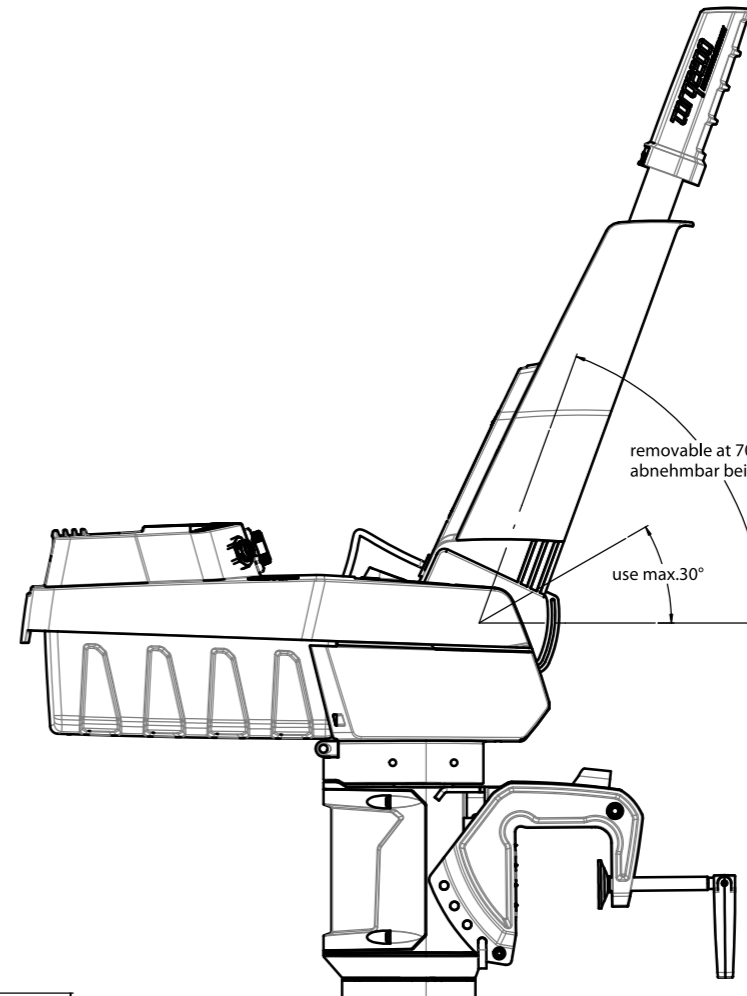

Front View / Frontalansicht

X = 1022 mm (short)  
X = 1147 mm (long)

Side View / Seitenansicht

624 mm (short)  
749 mm (long)  
689 mm (short)  
814 mm (long)

Trim Position / Trim Positionen

1140-00	Travel 503 - S	1022
1141-00	Travel 503 - L	1147
1142-00	Travel 1003 - S	1022
1143-00	Travel 1003 - L	1147
Teilnummer	Bezeichnung	Gesamtlänge X [mm]

removable at 90°  
abnehmbar bei 90°

removable at 70°  
abnehmbar bei 70°

use max.30°

383

removable  
abnehmbar

removable  
abnehmbar

Torqeedo  
Travel 1003 L