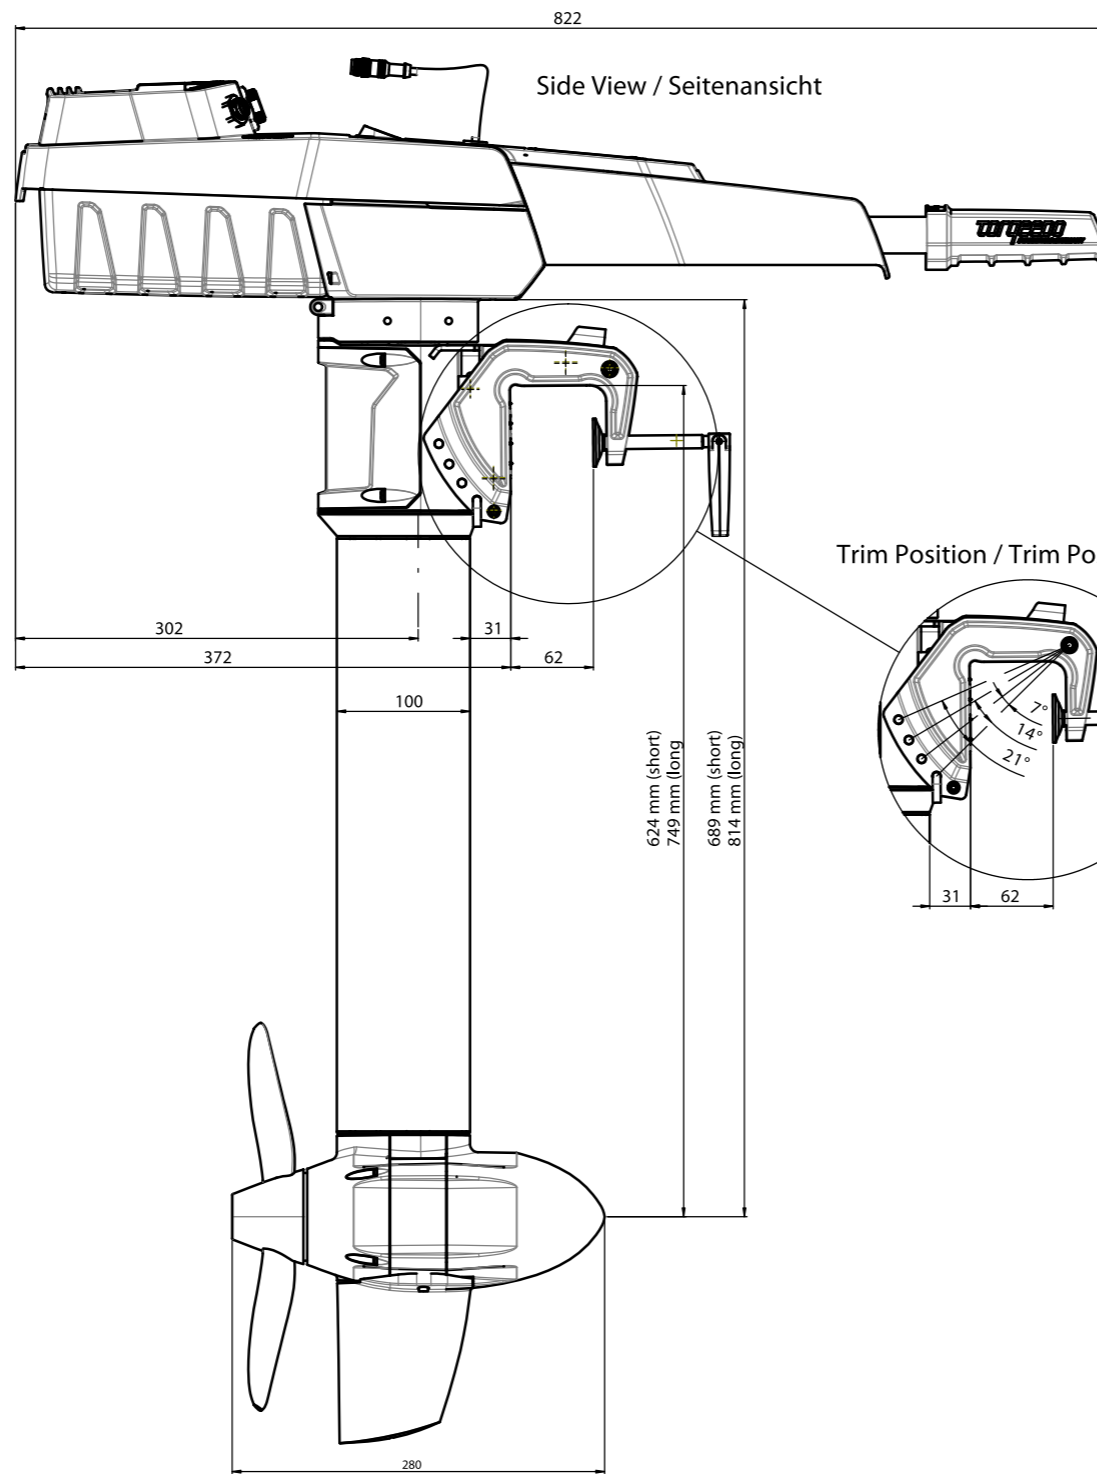

Front View / Frontalansicht

X = 1022 mm (short)  
X = 1147 mm (long)

Side View / Seitenansicht

624 mm (short)  
749 mm (long)  
689 mm (short)  
814 mm (long)

Trim Position / Trim Positionen

1140-00	Travel 503 - S	1022
1141-00	Travel 503 - L	1147
1142-00	Travel 1003 - S	1022
1143-00	Travel 1003 - L	1147
Teilnummer	Bezeichnung	Gesamtlänge X [mm]

removable at 90°  
abnehmbar bei 90°

removable at 70°  
abnehmbar bei 70°

use max.30°

383

removable  
abnehmbar

removable  
abnehmbar

Torqeedo  
Travel 1003 L