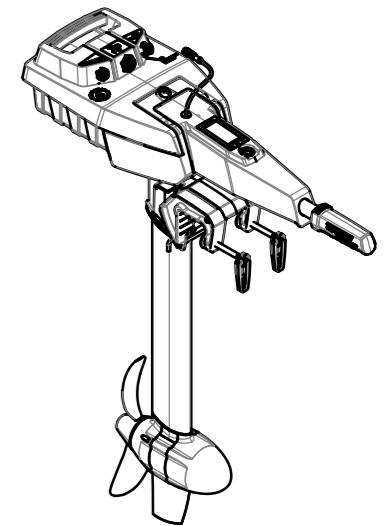

Front View / Frontalansicht

X = 1022 mm (short)  
X = 1147 mm (long)

Side View / Seitenansicht

624 mm (short)  
749 mm (long)  
689 mm (short)  
814 mm (long)

Trim Position / Trim Positionen

1140-00	Travel 503 - S	1022
1141-00	Travel 503 - L	1147
1142-00	Travel 1003 - S	1022
1143-00	Travel 1003 - L	1147
Teilnummer	Bezeichnung	Gesamtlänge X [mm]

removable at 90°  
abnehmbar bei 90°

removable at 70°  
abnehmbar bei 70°

use max.30°

383

removable  
abnehmbar

removable  
abnehmbar

Torqeedo  
Travel 1003 L