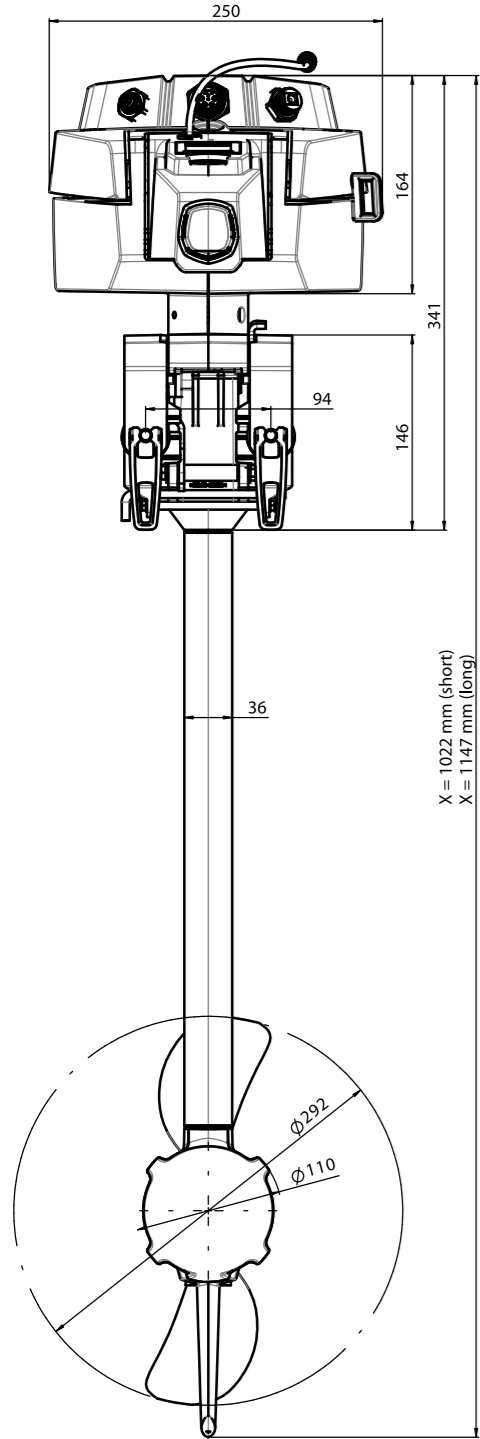

Front View / Frontalansicht

X = 1022 mm (short)  
X = 1147 mm (long)

Side View / Seitenansicht

624 mm (short)  
749 mm (long)  
689 mm (short)  
814 mm (long)

Trim Position / Trim Positionen

1140-00	Travel 503 - S	1022
1141-00	Travel 503 - L	1147
1142-00	Travel 1003 - S	1022
1143-00	Travel 1003 - L	1147
Teilnummer	Bezeichnung	Gesamtlänge X [mm]

removable at 90°  
abnehmbar bei 90°

removable at 70°  
abnehmbar bei 70°

use max.30°

383

removable  
abnehmbar

removable  
abnehmbar

Torqeedo  
Travel 1003 L