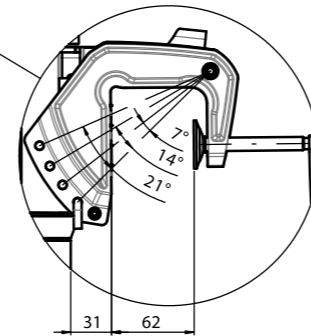

Front View / Frontalansicht

X = 1022 mm (short)  
X = 1147 mm (long)

Side View / Seitenansicht

624 mm (short)  
749 mm (long)  
689 mm (short)  
814 mm (long)

Trim Position / Trim Positionen

1140-00	Travel 503 - S	1022
1141-00	Travel 503 - L	1147
1142-00	Travel 1003 - S	1022
1143-00	Travel 1003 - L	1147
Teilnummer	Bezeichnung	Gesamtlänge X [mm]

removable at 90°  
abnehmbar bei 90°

removable at 70°  
abnehmbar bei 70°

use max.30°

383

removable  
abnehmbar

removable  
abnehmbar

Torqeedo  
Travel 1003 L